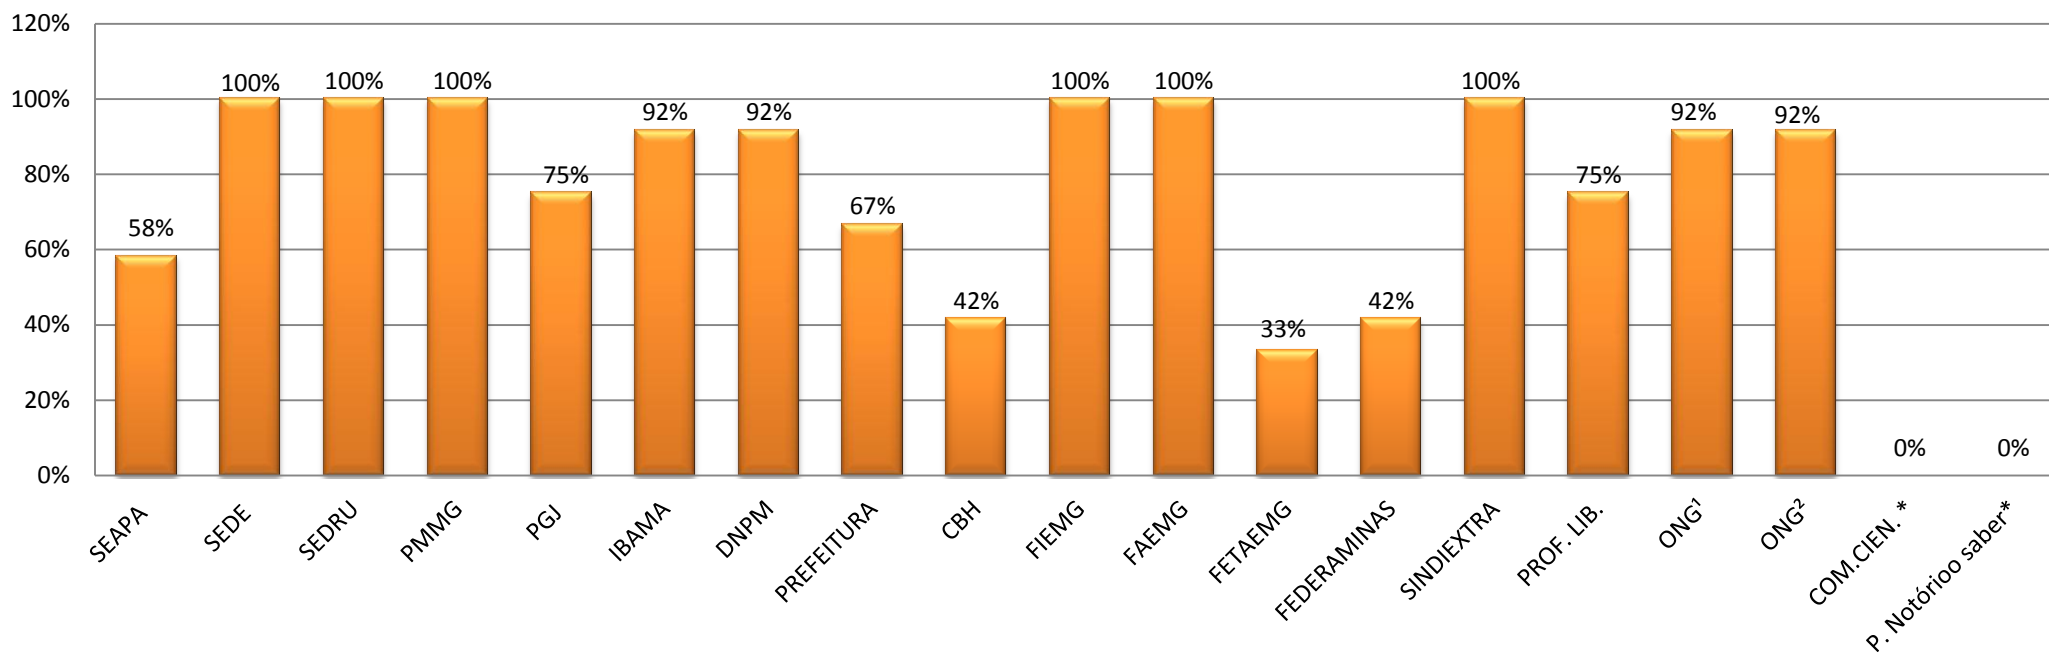

INDICE DE PARTICIPAÇÃO DOS CONSELHEIROS
Unidade Regional Colegiada Rio Paraopeba
Conselho Estadual de Política Ambiental - COPAM
Ano 2012 - 12 reuniões

FONTE: Controle de Frequência - SUPRAMS

Legenda:

PROF. LIB. = AMES e ABAS