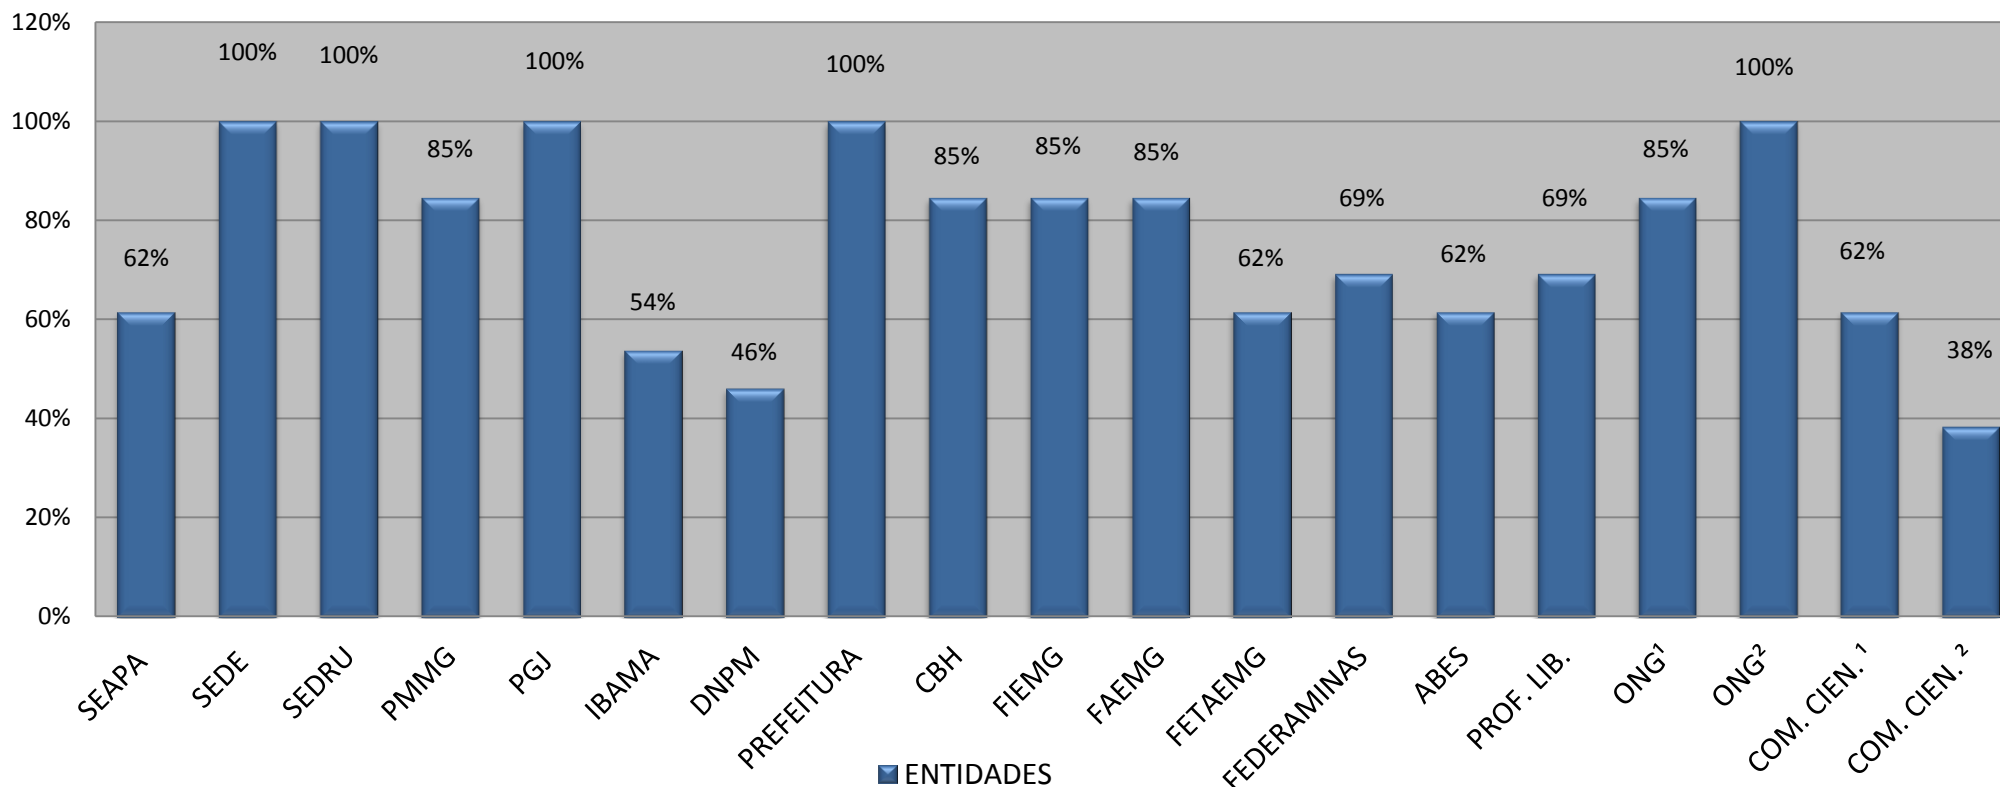

INDICE DE PARTICIPAÇÃO DOS CONSELHEIROS
Unidade Regional Colegiada Zona da Mata
Conselho Estadual de Política Ambiental - COPAM
Ano 2010 - 13 reuniões

PROF. LIB. = OAB e Cons. Regional de Engenharia, Arquitetura e Agronomia.

ONG¹ = Ambiente Brasil Centro de Estudos e Centro de Tecn. Alternativas da Zona da Mata.

ONG² = Soc. Amigos de Iracambi e Inst. Rio Limpo.

COM. CIEN. ¹ = UFV e SIF

COM. CIEN. ² = CEFET e Fac. Integradas de Cataguases.